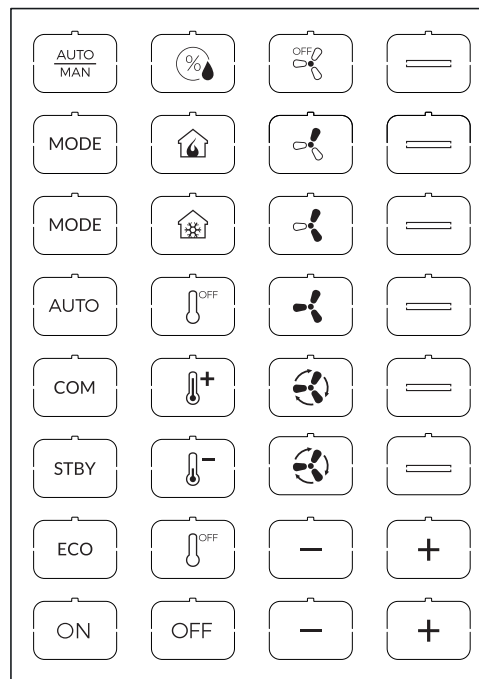

9025ISA-1

foglio icone
SET A | bianco - 32 icone
icon sheet
SET A | white - 32 icons

9025ISB-1

foglio icone
SET B | bianco - 32 icone
icon sheet
SET B | white - 32 icons

9025ISC-1

foglio icone
SET C | bianco - 32 icone
icon sheet
SET C | white - 32 icons

9025ISD-1

foglio icone
SET D | bianco - 32 icone
icon sheet
SET D | white - 32 icons

9025ISE-1

foglio icone

SET E | nero - 32 icone

icon sheet

SET E | black - 32 icone

9025ISF-1

foglio icone

SET F | nero - 32 icone

icon sheet

SET F | black - 32 icone

9025ISA-3

foglio icone
SET A | nero - 32 icone
icon sheet
SET A | black - 32 icons

9025ISB-3

foglio icone
SET B | nero - 32 icone
icon sheet
SET B | black - 32 icons

9025ISC-3

foglio icone
SET C | nero - 32 icone
icon sheet
SET C | black - 32 icons

9025ISD-3

foglio icone
SET D | nero - 32 icone
icon sheet
SET D | black - 32 icons

9025ISE-3

foglio icone

SET E | nero - 32 icone