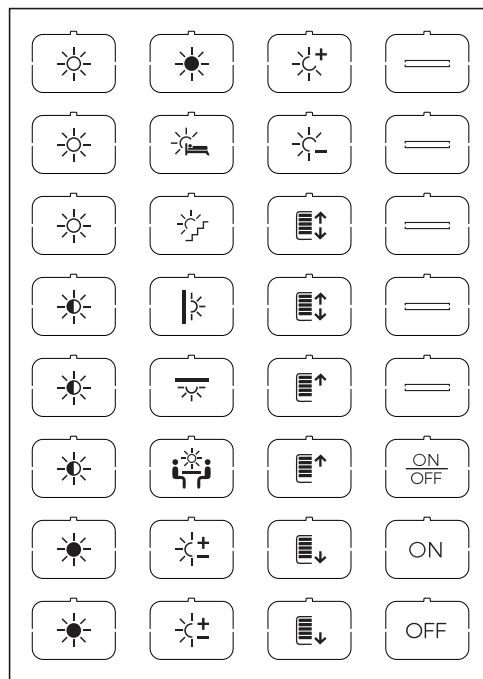

9025ISA-1

foglio icone
SET A | bianco - 32 icone
icon sheet
SET A | white - 32 icons

9025ISB-1

foglio icone
SET B | bianco - 32 icone
icon sheet
SET B | white - 32 icons

9025ISC-1

foglio icone
SET C | bianco - 32 icone
icon sheet
SET C | white - 32 icons

9025ISD-1

foglio icone
SET D | bianco - 32 icone
icon sheet
SET D | white - 32 icons

9025ISE-1

foglio icone

SET E | nero - 32 icone

icon sheet

SET E | black - 32 icone

9025ISF-1

foglio icone

SET F | nero - 32 icone

icon sheet

SET F | black - 32 icone

9025ISA-3

foglio icone
SET A | nero - 32 icone
icon sheet
SET A | black - 32 icons

9025ISB-3

foglio icone
SET B | nero - 32 icone
icon sheet
SET B | black - 32 icons

9025ISC-3

foglio icone
SET C | nero - 32 icone
icon sheet
SET C | black - 32 icons

9025ISD-3

foglio icone
SET D | nero - 32 icone
icon sheet
SET D | black - 32 icons

9025ISE-3

foglio icone

SET E | nero - 32 icone