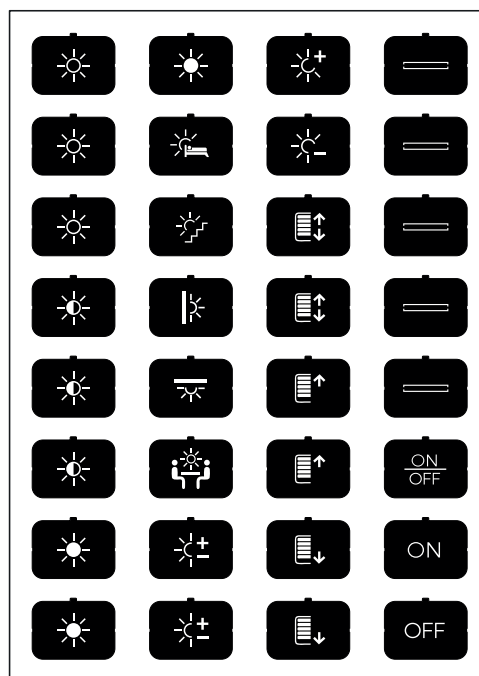

9025ISA-1

foglio icone
SET A | bianco - 32 icone
icon sheet
SET A | white - 32 icons

9025ISB-1

foglio icone
SET B | bianco - 32 icone
icon sheet
SET B | white - 32 icons

9025ISC-1

foglio icone
SET C | bianco - 32 icone
icon sheet
SET C | white - 32 icons

9025ISD-1

foglio icone
SET D | bianco - 32 icone
icon sheet
SET D | white - 32 icons

9025ISE-1

foglio icone

SET E | nero - 32 icone

icon sheet

SET E | black - 32 icone

9025ISF-1

foglio icone

SET F | nero - 32 icone

icon sheet

SET F | black - 32 icone

9025ISA-3

foglio icone
SET A | nero - 32 icone
icon sheet
SET A | black - 32 icons

9025ISB-3

foglio icone
SET B | nero - 32 icone
icon sheet
SET B | black - 32 icons

9025ISC-3

foglio icone
SET C | nero - 32 icone
icon sheet
SET C | black - 32 icons

9025ISD-3

foglio icone
SET D | nero - 32 icone
icon sheet
SET D | black - 32 icons

9025ISE-3

foglio icone

SET E | nero - 32 icone