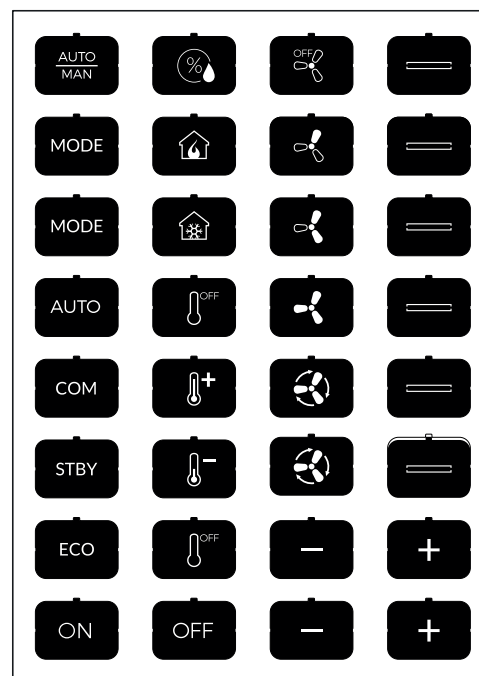

9025ISD-1

foglio icone
SET D | bianco - 32 icone
icon sheet
SET D | white - 32 icons

9025ISE-1

foglio icone

SET E | nero - 32 icone

icon sheet

SET E | black - 32 icone

9025ISF-1

foglio icone

SET F | nero - 32 icone

icon sheet

SET F | black - 32 icone

9025ISA-3

foglio icone
SET A | nero - 32 icone
icon sheet
SET A | black - 32 icons

9025ISB-3

foglio icone
SET B | nero - 32 icone
icon sheet
SET B | black - 32 icons

9025ISC-3

foglio icone
SET C | nero - 32 icone
icon sheet
SET C | black - 32 icons

9025ISD-3

foglio icone
SET D | nero - 32 icone
icon sheet
SET D | black - 32 icons

9025ISE-3

foglio icone

SET E | nero - 32 icone